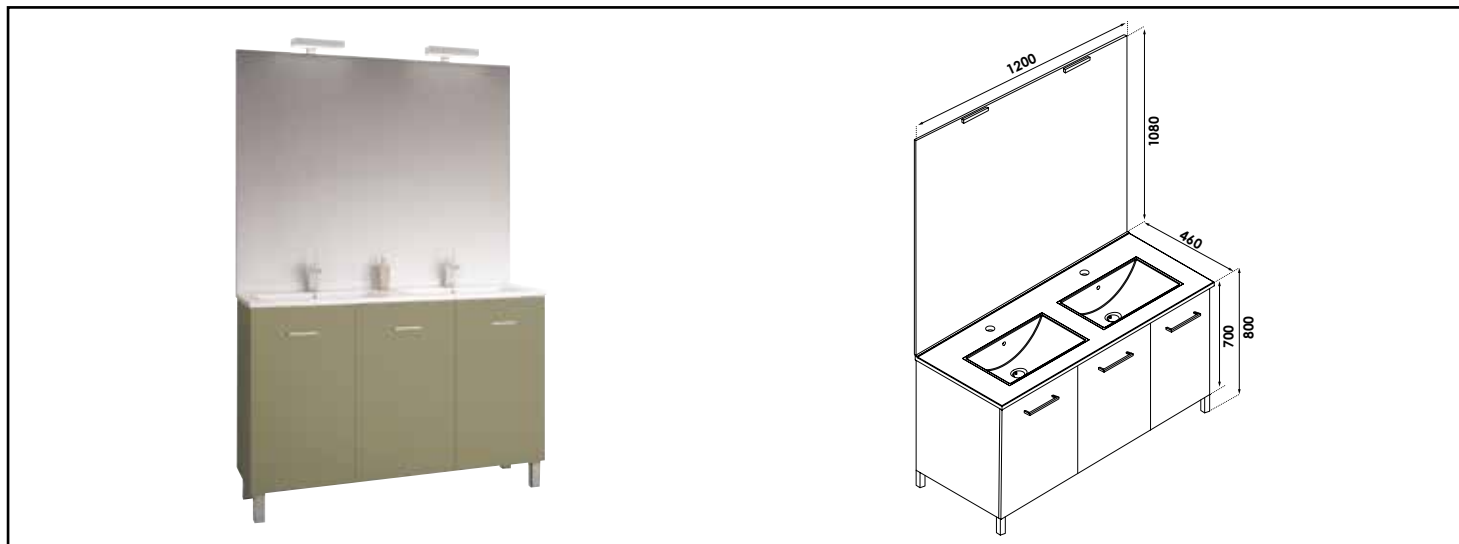

Référence : 401511604

MEUBLE COMPLET NEW YORK AVEC MIROIR AFFL - LARG. 120 CM - COLORIS VERT MENTHE

CARACTÉRISTIQUES

Meuble à poser finition vert menthe, plan céramique blanche double vasques intégrée avec trop plein
 Dimensions : Largeur : 120cm x Profondeur : 46cm x Hauteur : 80cm
 Corps de meuble avec vide sanitaire 8cm
 Plan céramique blanche, épaisseur : 18mm
 Dimension de la cuve : 410x265x120mm
 Structure du caisson (façade et corps) en panneaux de particules mélaminé hydrofuge, épaisseur : 16mm
 3 portes à fermeture ralentie
 Poignées métalliques chromées
 Livré avec jeu de pieds aluminium
 1 miroir affleurant collé sur panneau hydrofuge de 16mm avec applique LED classe 2 IP44, hauteur : 108cm
 Livré pré-monté, sans robinetterie, sans vidage
 Fabrication européenne
 Norme PEFC
 Ecotaxe en sus